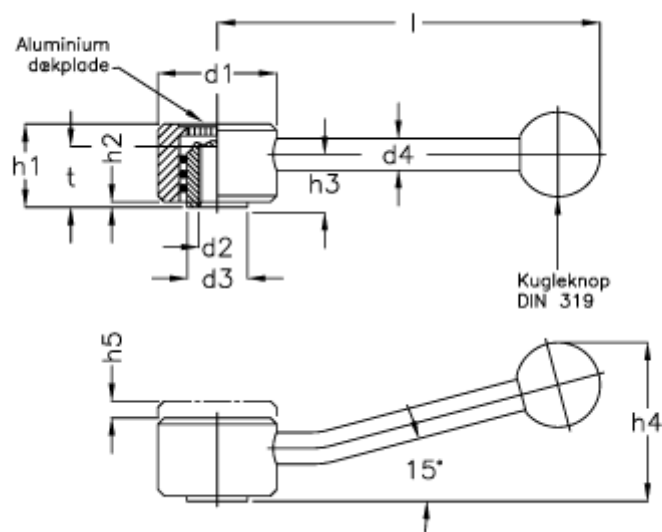

Article number: 20456453

Description: E+G adjustable tension lever  
GN 125-36-M10-E

## Measures

d1 = 36	h4 = 45
d2 = M 10	h5 = 4.5
d3 = 16.0	l = 120
d4 = 10	t min = 14
d5 = 25	
h1 = 24.5	
h2 = 2.0	
h3 = 15.0	